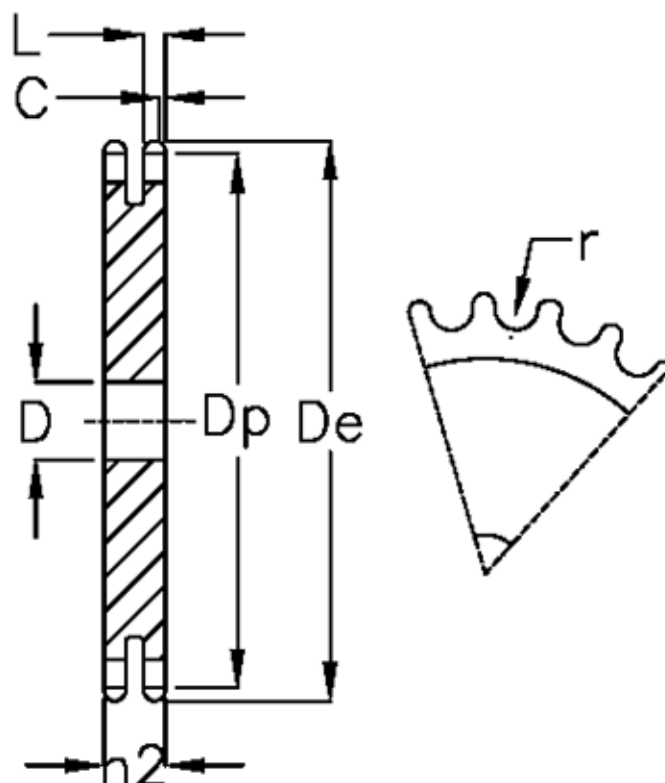

Varenummer: 616022003038
Beskrivelse: Pladehjul 06 B-2 Z=38 duplex

Mål

Antal tænder	= 38	L = 5.2
C	= 1	r = 6.35
D	= 14	
De	= 119.5	
Dp	= 115.34	
For kædebetegnelse	= 06 B-2	
For kæde størrelse	= 3/8 x 7/32	
h2	= 5.3	